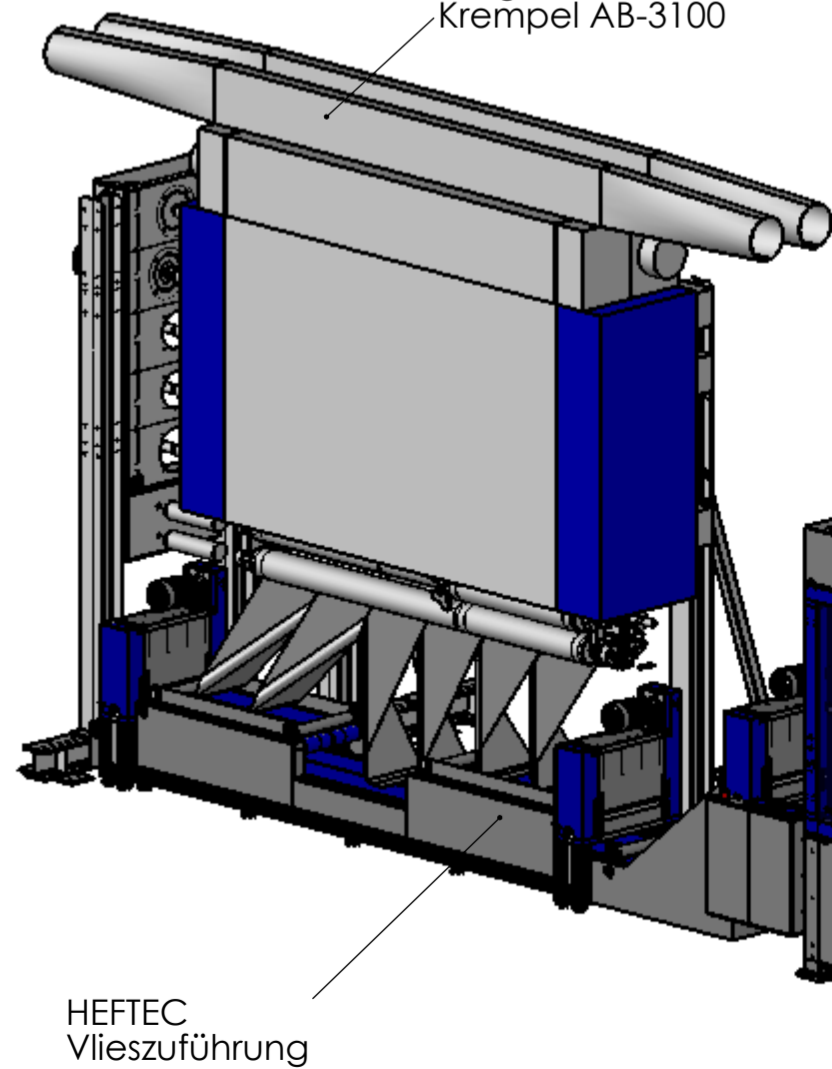

# HERGETH

Hergeth Krempel AB-3100

HERGETH Vlieszuführung

HEFTEC CPM530 Präzisionsstanzmaschine

HEFTEC BVM-50 Beutelverpackungsmaschine

		1			37103278.28		
Stueckzahl	Gegenstand und Dimension	Pos.	Werkstoff	Gew.p.St.	Zchng.-Nr. Norm-Nr.	Artikel-Nr. Bemerkungen	
IV	III	II	I		Zusammenst.-Nr.		
					Massstab	Gezeichnet	07.06.13
					1:50	Geprueft	
						Gesehen	
					HEFTEC GmbH Automation & Engineering		CPM.000.1209