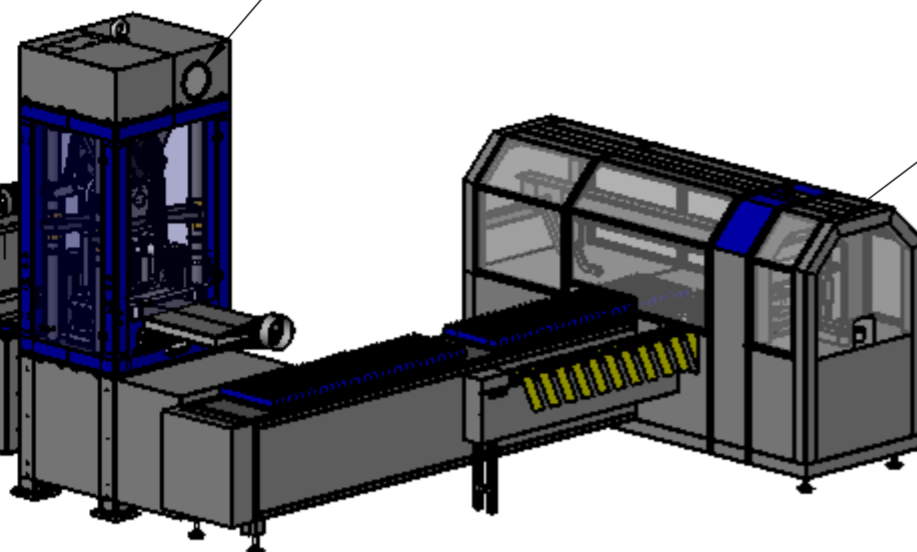

# HERGETH

Hergeth Krempel AB-3100

HERGETH Vlieszuführung

HEFTEC CPM530 Präzisionsstanzmaschine

HEFTEC BVM-50 Beutelverpackungsmaschine

		1			37103278.28		
Stueckzahl	Gegenstand und Dimension	Pos.	Werkstoff	Gew.p.St.	Zchng.-Nr. Norm-Nr.	Artikel-Nr. Bemerkungen	
IV	III	II	I		Zusammenst.-Nr.		
					Massstab	Gezeichnet	07.06.13
					1:50	Geprueft	
						Gesehen	
					HEFTEC GmbH Automation & Engineering		CPM.000.1209